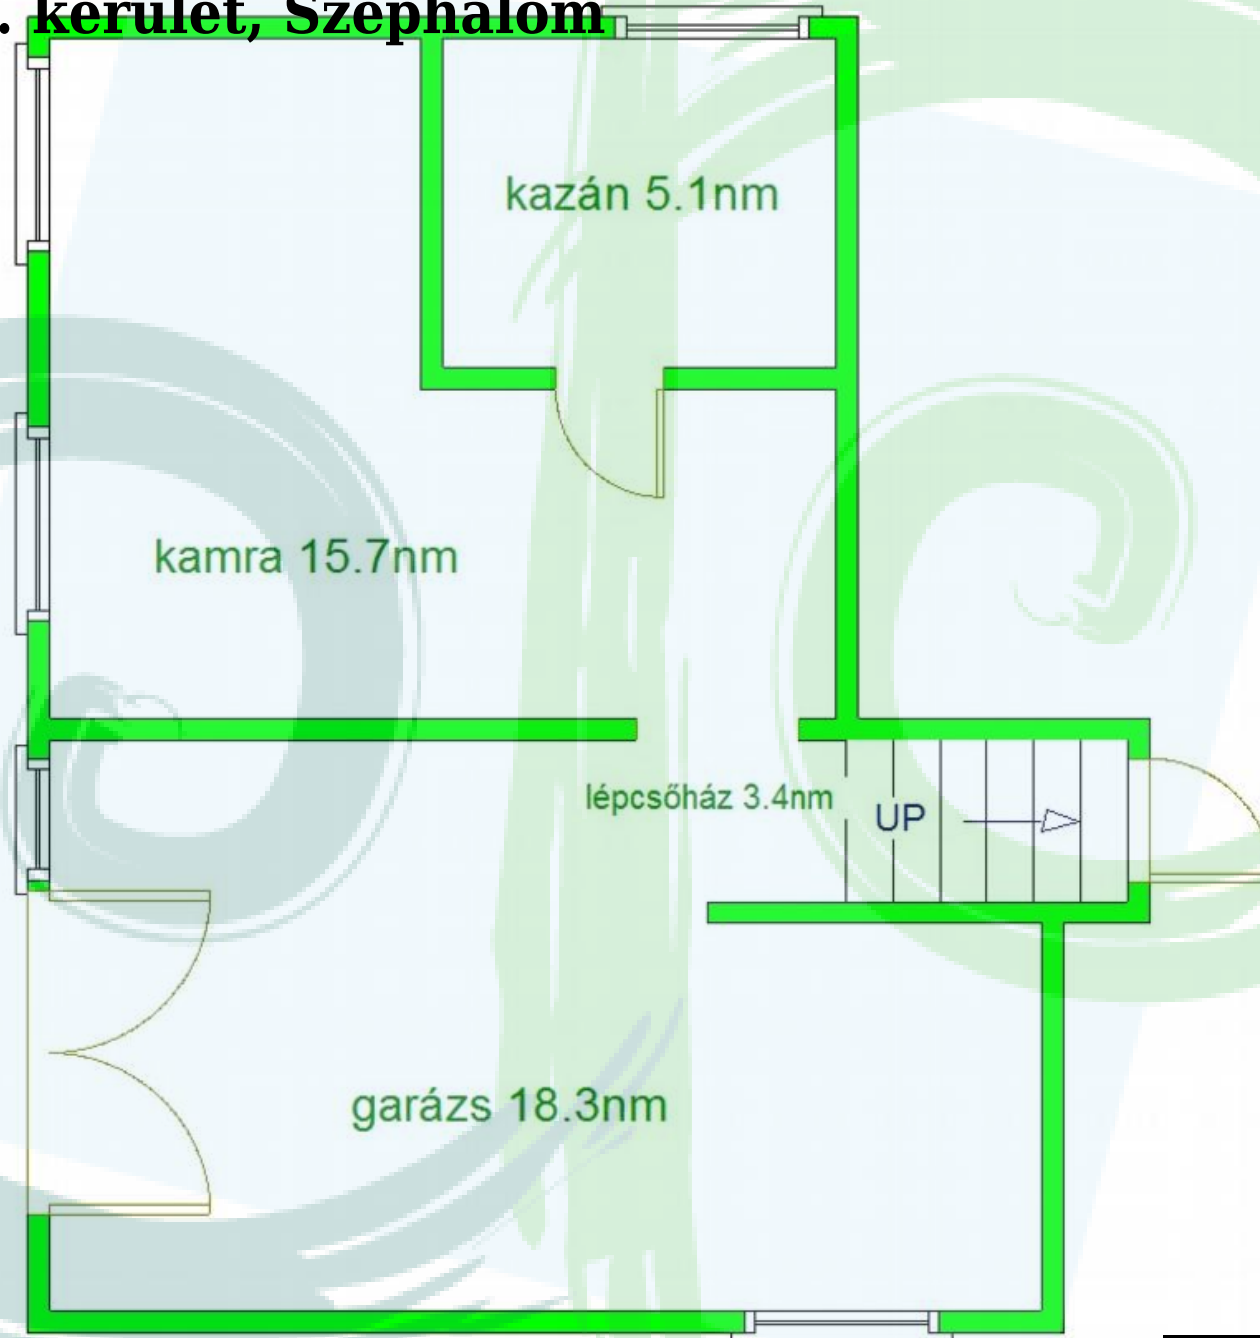

# Budapest II/A. kerület, Széphalom

Ref.: A05841