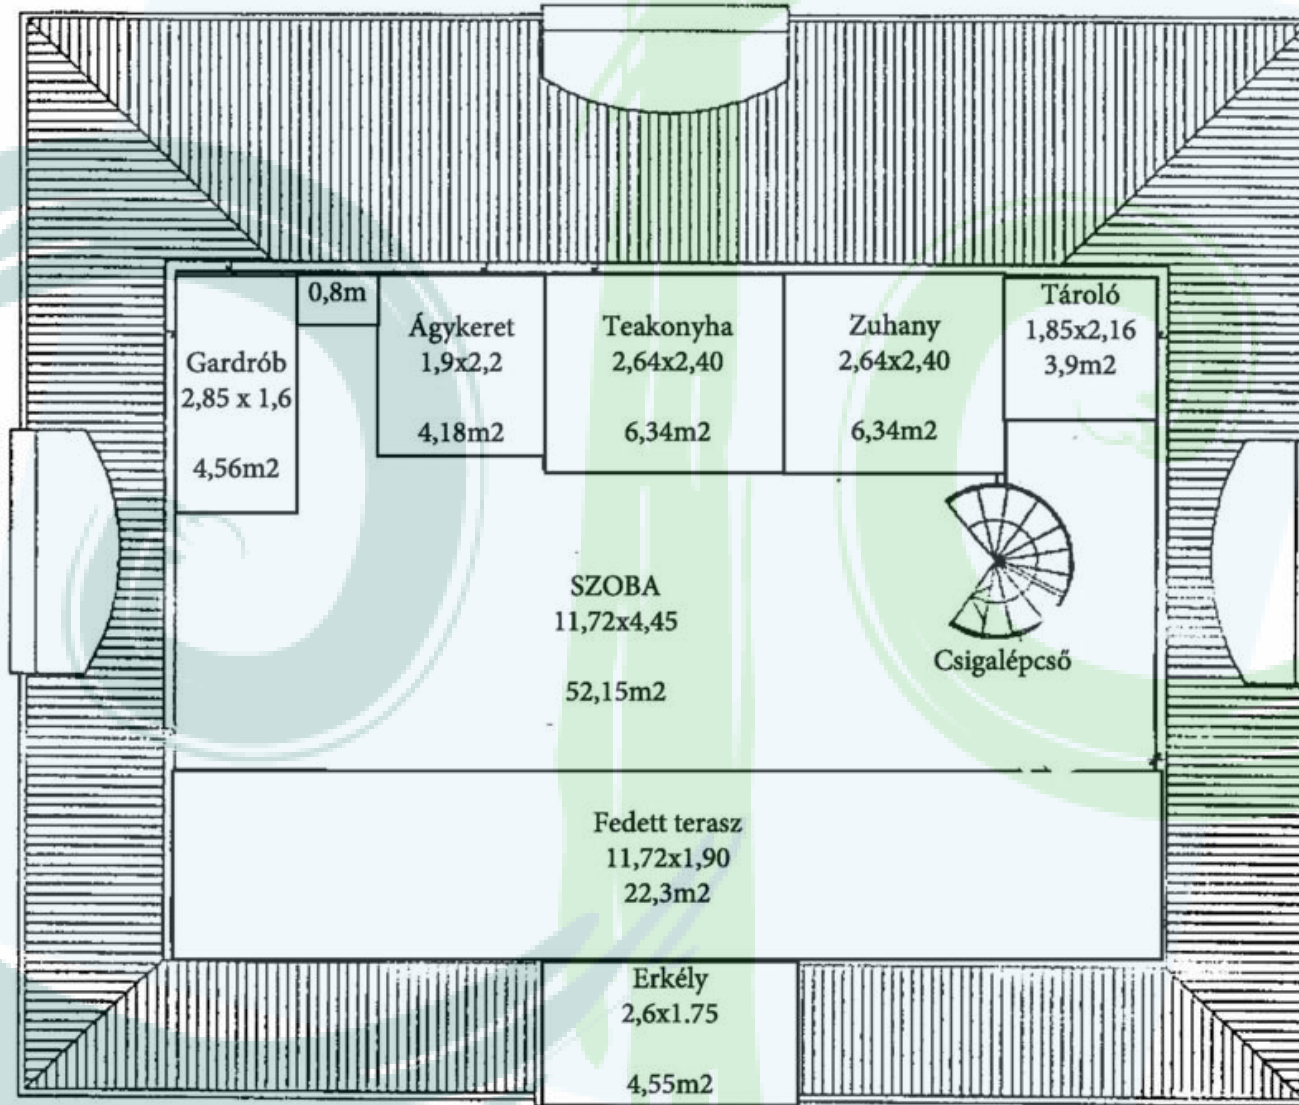

Budapest XII. kerület, Orbánhegy

Ref.: A23330