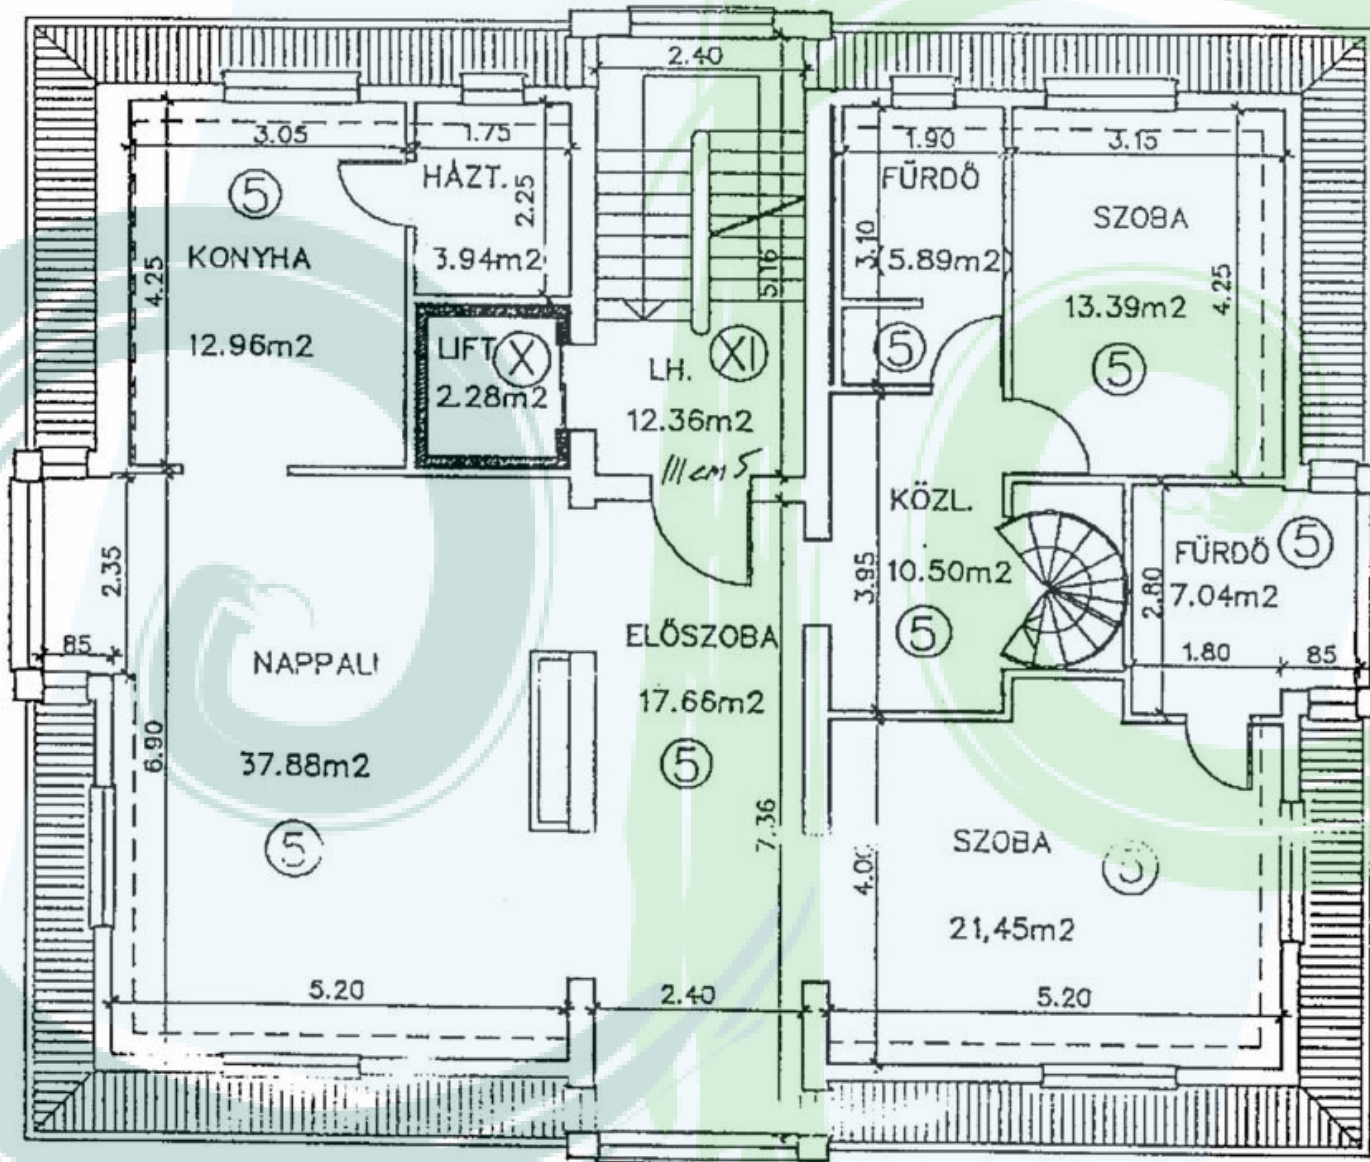

# Budapest XII. kerület, Orbánhegy

Ref.: A23330