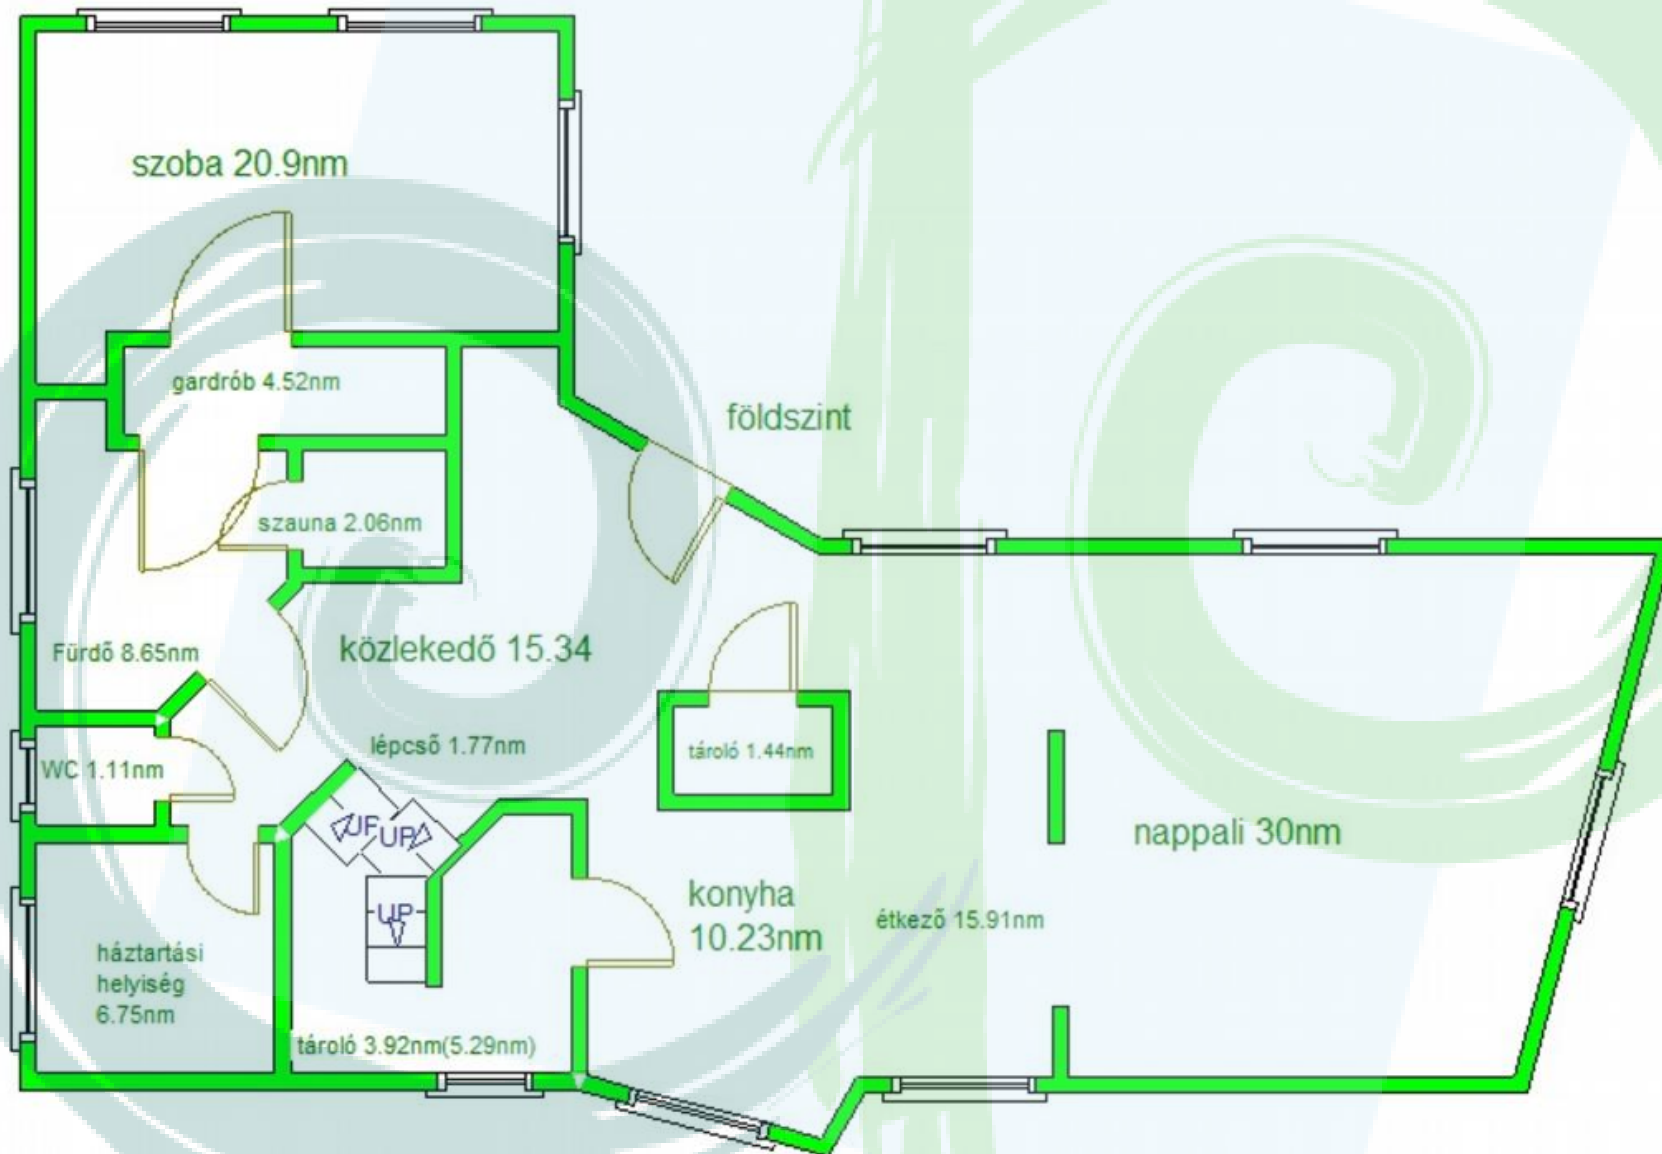

# Budapest II/A. kerület, Máriaremete

Ref.: A27294