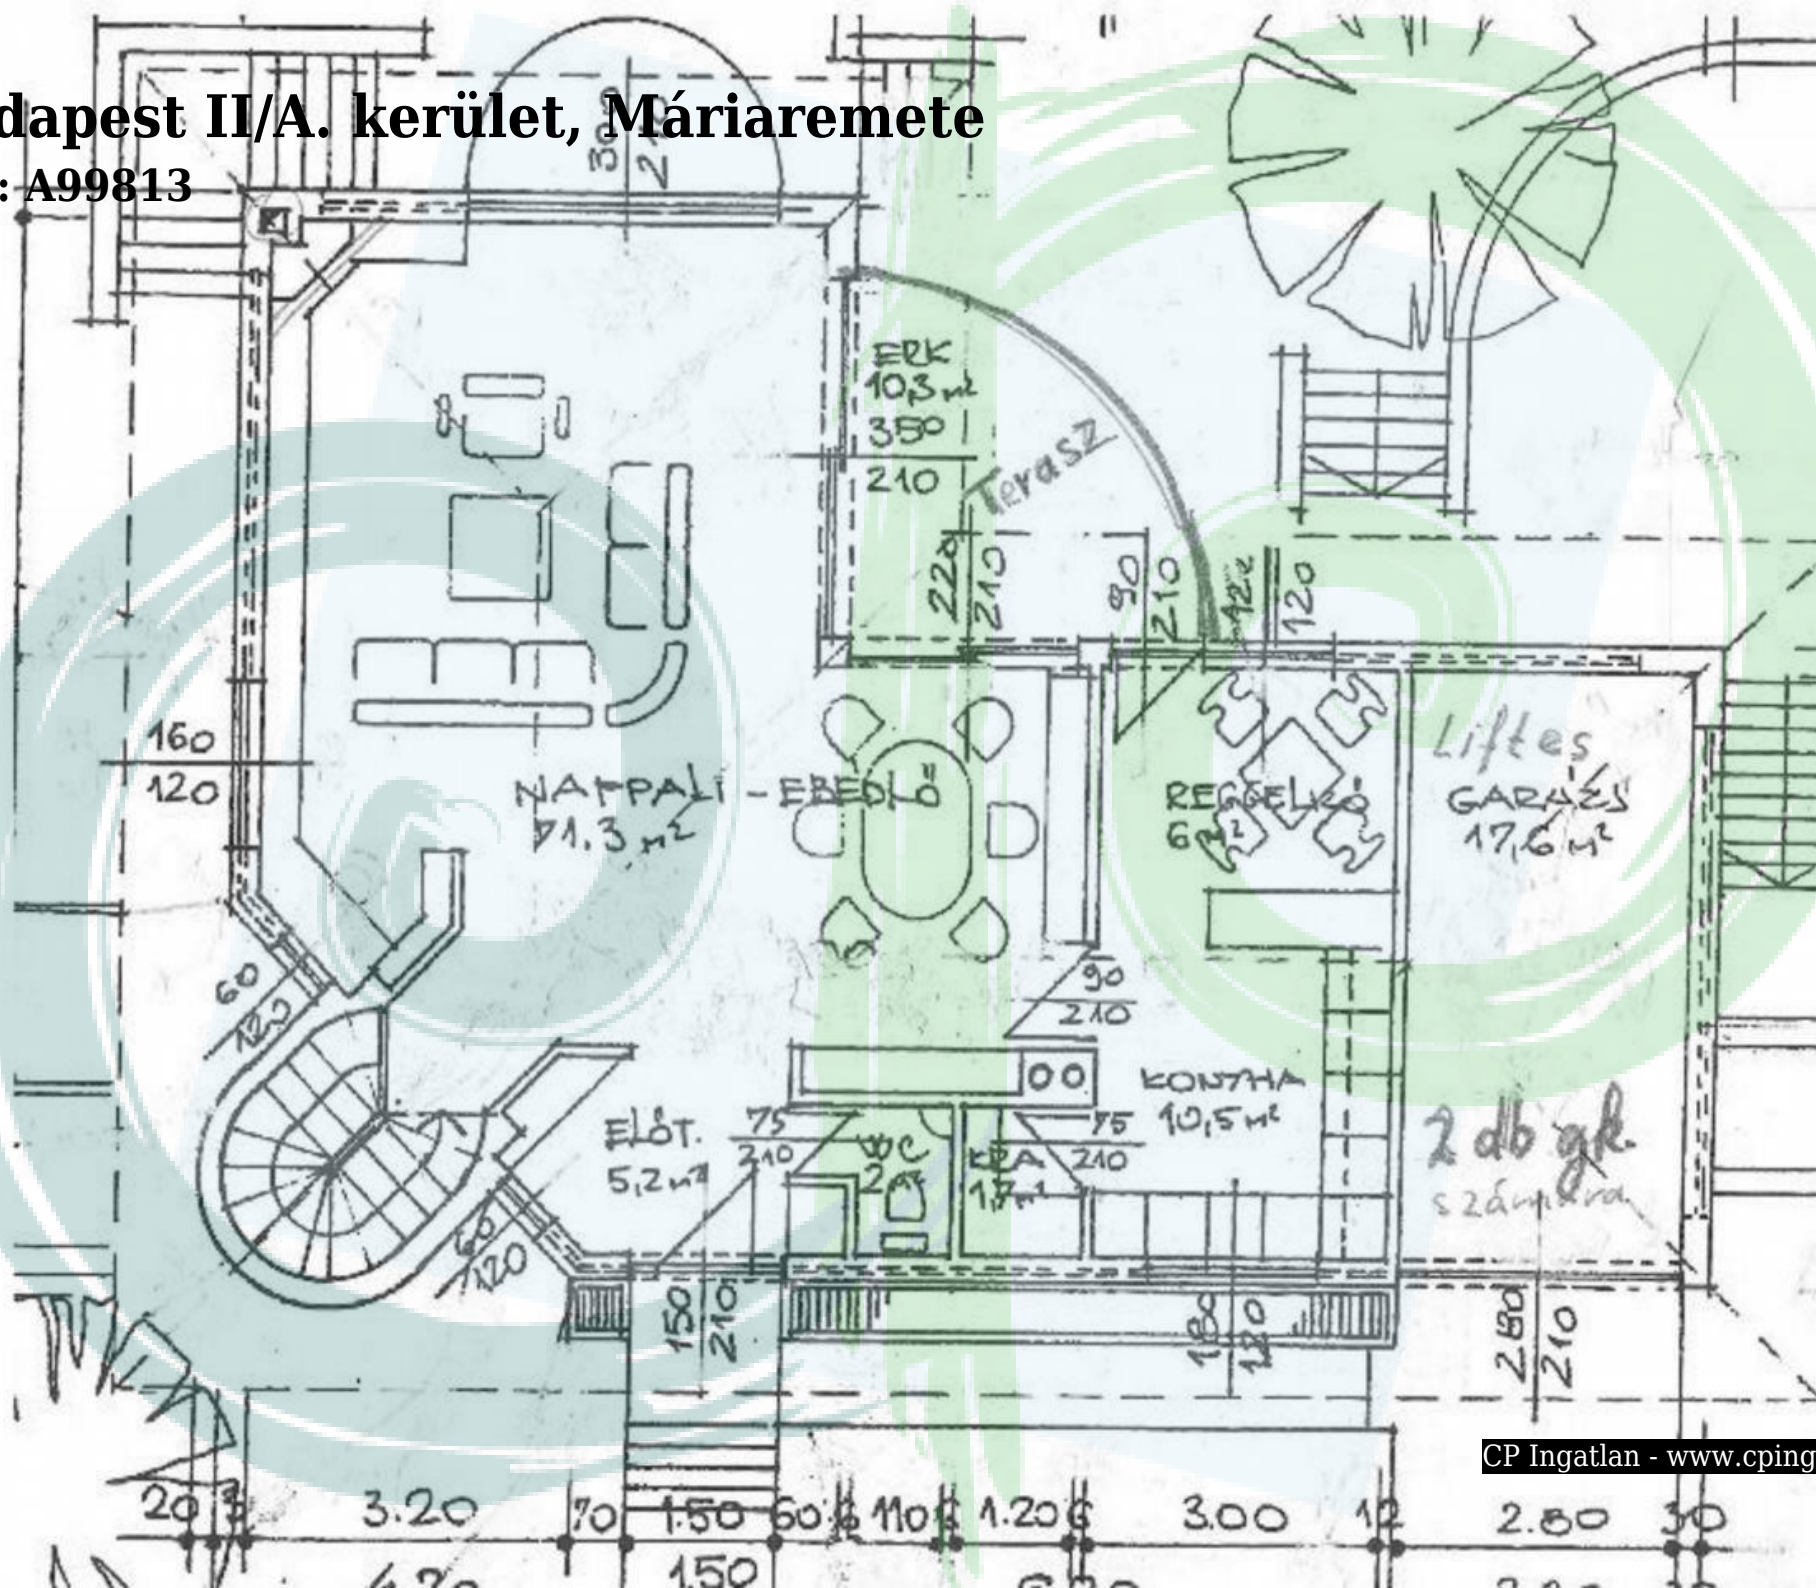

# Budapest II/A. kerület, Máriaremete

Ref.: A99813